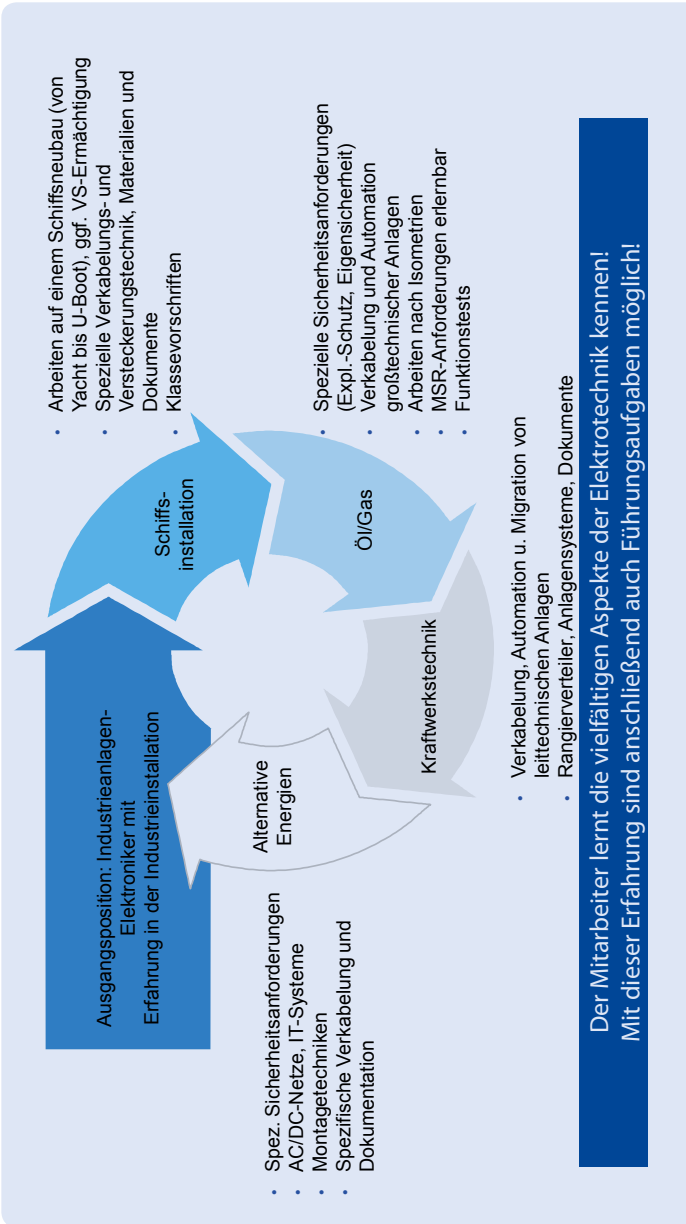

Unser Rotationsprinzip

Standorte

PLZ-Bereich 0

- 01309 Dresden ☎ (03 51) 3 11 87 81 ✉ nl-dresden@sitte.de
- 04416 Markkleeberg ☎ (03 41) 3 54 26 45 ✉ nl-leipzig@sitte.de
- 09113 Chemnitz ☎ (03 71) 4 01 13 55 ✉ nl-chemnitz@sitte.de